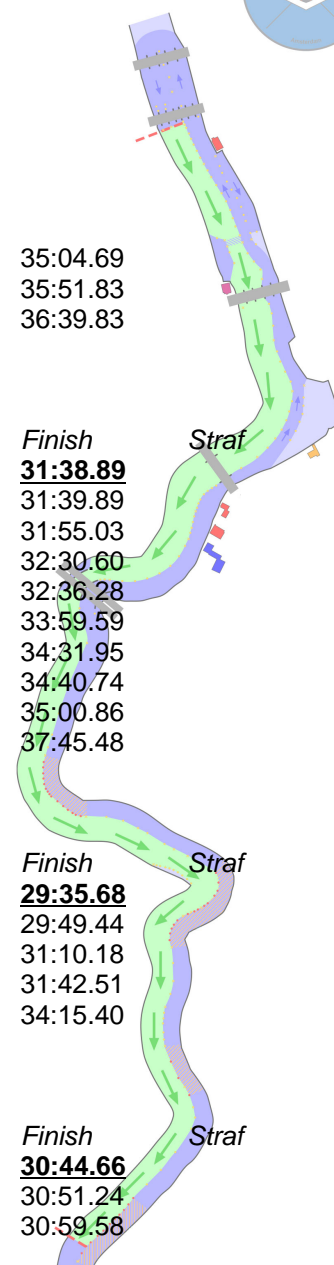

10	10	115	Vada	03:52.38	11:05.44	23:44.36	35:04.69
11	11	118	Spaarne 2	03:40.79	11:04.75	24:05.65	35:51.83
12	12	117	Diep	03:56.84	11:44.18	25:08.36	36:39.83

10:53 - 015 - M16 4*

#	Sub	Sub#	Rug#	Ploeg	Tussentijd	Tussentijd	Tussentijd	Finish
<u>1</u>		<u>1</u>	<u>128</u>	Essen combi 1	03:35.35	09:46.23	20:55.79	31:38.89
2		2	130	Essen combi 3	03:24.63	09:58.95	21:21.58	31:39.89
3		3	129	Essen combi 2	03:24.07	09:59.50	21:27.44	31:55.03
4		4	122	DDS 1	03:30.67	10:14.69	21:53.44	32:30.60
5		5	123	Laak	03:32.81	10:26.12	22:18.94	32:36.28
6		6	124	Hemus/Naarden	03:32.18	10:30.81	22:46.08	33:59.59
7		7	126	WillemIII 2	03:40.17	10:45.79	23:26.80	34:31.95
8		8	125	RIC	03:44.61	11:00.52	23:31.00	34:40.74
9		9	121	Spaarne	03:40.56	10:55.06	23:27.61	35:00.86
10		10	127	DDS 2	03:28.73	11:22.81	25:27.52	37:45.48

11:00 - 019 - HV4+

#	Sub	Sub#	Rug#	Ploeg	Tussentijd	Tussentijd	Tussentijd	Finish
<u>1</u>	HV4+	<u>1</u>	<u>132</u>	Hunze	03:15.05	09:26.65	20:07.09	29:35.68
2	HV4+	2	134	Diep/Wetterwille/...	03:16.12	09:28.07	20:13.56	29:49.44
3	HV4+	3	135	Fidelia	03:22.30	09:51.89	21:07.31	31:10.18
4	HV4+	4	133	Hertog	03:25.25	10:00.47	21:24.71	31:42.51
5	HV4+	5	131	Spaarne	03:44.67	10:52.03	23:12.06	34:15.40

11:10 - 026 - M18 8+

#	Sub	Sub#	Rug#	Ploeg	Tussentijd	Tussentijd	Tussentijd	Finish
<u>1</u>		<u>1</u>	<u>136</u>	Beatrix-combi 1	03:18.86	09:39.36	20:42.70	30:44.66
2		2	137	Iris/Hoop/ Pampus	03:23.13	09:51.06	21:02.22	30:51.24
3		3	138	Piemontese	03:18.10	09:38.74	20:47.49	30:59.58

POWERED BY IRIS