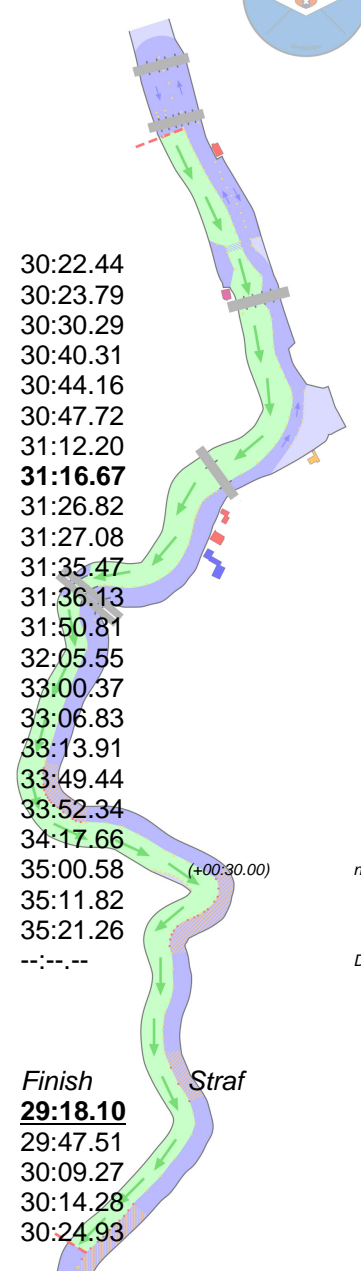

24	HVE8+	14	21	Rijnland 3	03:23.79	09:44.12	21:11.61	30:22.44
25	HVF8+	8	17	Eem	03:21.42	09:42.07	20:35.79	30:23.79
26	HVE8+	15	20	Salland	03:23.24	09:50.68	20:43.29	30:30.29
27	HVE8+	16	24	Hoop 2	03:22.01	09:49.19	20:51.27	30:40.31
28	HVE8+	17	22	Naarden	03:22.64	09:48.99	20:44.14	30:44.16
29	HVF8+	9	37	Bremer combi	03:24.55	09:47.77	20:05.55	30:47.72
30	HVF8+	10	18	Nautilus	03:24.73	09:54.12	21:10.59	31:12.20
31	HVH8+	1	46	Berliner	03:28.04	09:57.37	26:04.50	31:16.67
32	HVE8+	18	25	Vada 2	03:27.87	10:08.23	21:21.95	31:26.82
33	HVF8+	11	47	Hoop 3	03:29.46	10:01.84	26:02.02	31:27.08
34	HVE8+	19	50	Wannsee	03:28.14	10:04.97	19:56.82	31:35.47
35	HVG8+	4	40	Honnef 2	03:30.48	10:05.91	20:46.98	31:36.13
36	HVE8+	20	27	Hunze	03:30.86	10:11.23	21:37.42	31:50.81
37	HVE8+	21	48	Amstel 1	03:32.28	10:18.77	20:29.36	32:05.55
38	HVH8+	2	41	Bremer 1882 co...	03:37.47	10:33.22	20:27.58	33:00.37
39	HVG8+	5	26	Tromp 2	03:42.41	10:40.62	22:29.79	33:06.83
40	HVG8+	6	28	Viking 2	03:39.48	10:32.31	22:28.90	33:13.91
41	HVF8+	12	30	Roosendaalse	03:41.93	10:44.08	25:25.81	33:49.44
42	HVF8+	13	29	Tubantia	03:41.21	10:39.65	22:17.00	33:52.34
43	HVG8+	7	33	Rijnland 4	03:48.51	10:57.04	25:56.90	34:17.66
44	HVG8+	8	43	Proteus	03:42.72	10:53.62	20:40.80	35:00.58
45	HVG8+	9	35	Where	03:42.44	10:59.22	22:41.99	35:11.82
46	HVG8+	10	31	Zwolsche	03:46.82	11:04.12	22:30.46	35:21.26
47	HVG8+	11	32	Hoop 4	03:43.72	11:00.74	23:26.98	---:--:---

10:17 - 024 - DCI8+

#	Sub	Sub#	Rug#	Ploeg	Tussentijd	Tussentijd	Tussentijd	Finish	Straf
<u>1</u>		<u>1</u>	<u>71</u>	<u>WillemIII 2</u>	<u>03:12.29</u>	<u>09:18.41</u>	<u>21:10.95</u>	<u>29:18.10</u>	
2		2	51	Hunze	03:15.24	09:29.80	24:30.45	29:47.51	
3		3	52	RIC	03:15.50	09:32.02	24:36.62	30:09.27	
4		4	57	Amstel	03:16.01	09:36.72	18:03.34	30:14.28	
5		5	60	Njord	03:18.17	09:32.46	18:37.62	30:24.93