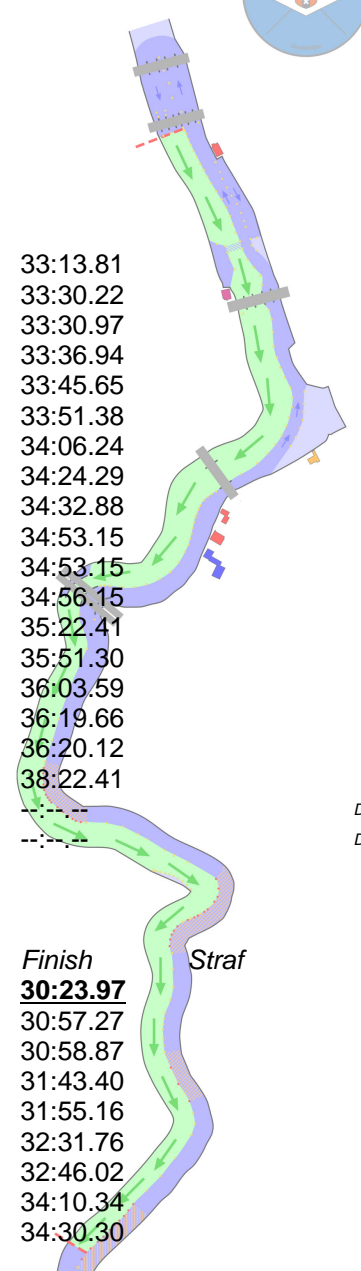

Head of the River Amstel 2010

Uitslagen

10:30 - 021 - DVA-E4* (vervolg)

14	DVC4*	3	75	Diep	03:34.55	10:27.60	22:25.60	33:13.81
15	DVC4*	4	102	Hunze	03:37.62	10:33.41	21:40.52	33:30.22
16	DVC4*	5	87	Gouda 2	03:38.43	10:38.87	22:39.82	33:30.97
17	DVB4*	5	78	Jason	03:40.79	10:42.27	22:48.19	33:36.94
18	DVA4*	4	79	Viking 2	03:35.87	10:32.59	22:45.63	33:45.65
19	DVC4*	6	83	Helling	03:44.15	10:51.33	23:02.02	33:51.38
20	DVB4*	6	81	DDP	03:41.50	10:46.70	22:59.01	34:06.24
21	DVB4*	7	94	Hoop 1	03:46.92	10:59.81	23:27.65	34:24.29
22	DVB4*	8	103	Pampus	03:48.72	11:02.11	21:52.34	34:32.88
23	DVB4*	9	92	Alphen	04:01.16	11:26.71	25:34.38	34:53.15
24	DVC4*	7	84	Breda 1	03:46.03	11:02.91	23:30.83	34:53.15
25	DVB4*	10	86	Bremer SC	03:53.38	11:06.74	23:22.44	34:56.15
26	DVC4*	8	105	Naarden 2	03:57.39	11:21.17	24:02.60	35:22.41
27	DVE4*	2	99	Naarden 3	03:59.24	11:30.40	23:18.23	35:51.30
28	DVD4*	4	98	Maas	04:01.46	11:31.44	25:20.89	36:03.59
29	DVC4*	9	89	Tromp	03:58.55	11:35.47	24:38.66	36:19.66
30	DVD4*	5	101	Amycus	03:59.39	11:35.14	23:56.26	36:20.12
31	DVC4*	10	88	Breda 2	04:16.45	12:28.42	25:39.21	38:22.41
32	DVA4*	5	97	Amstel 2	--:--:--	--:--:--	--:--:--	
33	DVD4*	6	90	Leythe	04:08.08	11:45.26	24:38.25	--:--:--

DNS
DNF

10:45 - 014 - M18 4*

#	Sub	Sub#	Rug#	Ploeg	Tussentijd	Tussentijd	Tussentijd	Finish	Straf
1		1	120	Essen combi	03:20.36	09:44.14	20:36.25	30:23.97	
2		2	114	Viking/ Beatrix	03:19.94	09:46.87	20:56.79	30:57.27	
3		3	108	Laak/Leythe	03:18.99	09:46.89	20:54.63	30:58.87	
4		4	110	Amstel/ RIC	03:23.65	09:58.19	21:26.32	31:43.40	
5		5	111	WillemIII	03:23.28	10:00.73	21:32.89	31:55.16	
6		6	116	Fidelia	03:38.94	10:25.06	22:01.08	32:31.76	
7		7	112	WillemIII / Krom	03:30.26	10:20.00	22:08.88	32:46.02	
8		8	119	Amste/Wille II	03:33.37	10:35.46	22:55.80	34:10.34	
9		9	109	Amstel 2	03:40.34	10:55.13	23:17.28	34:30.30	

POWERED BY IRIS